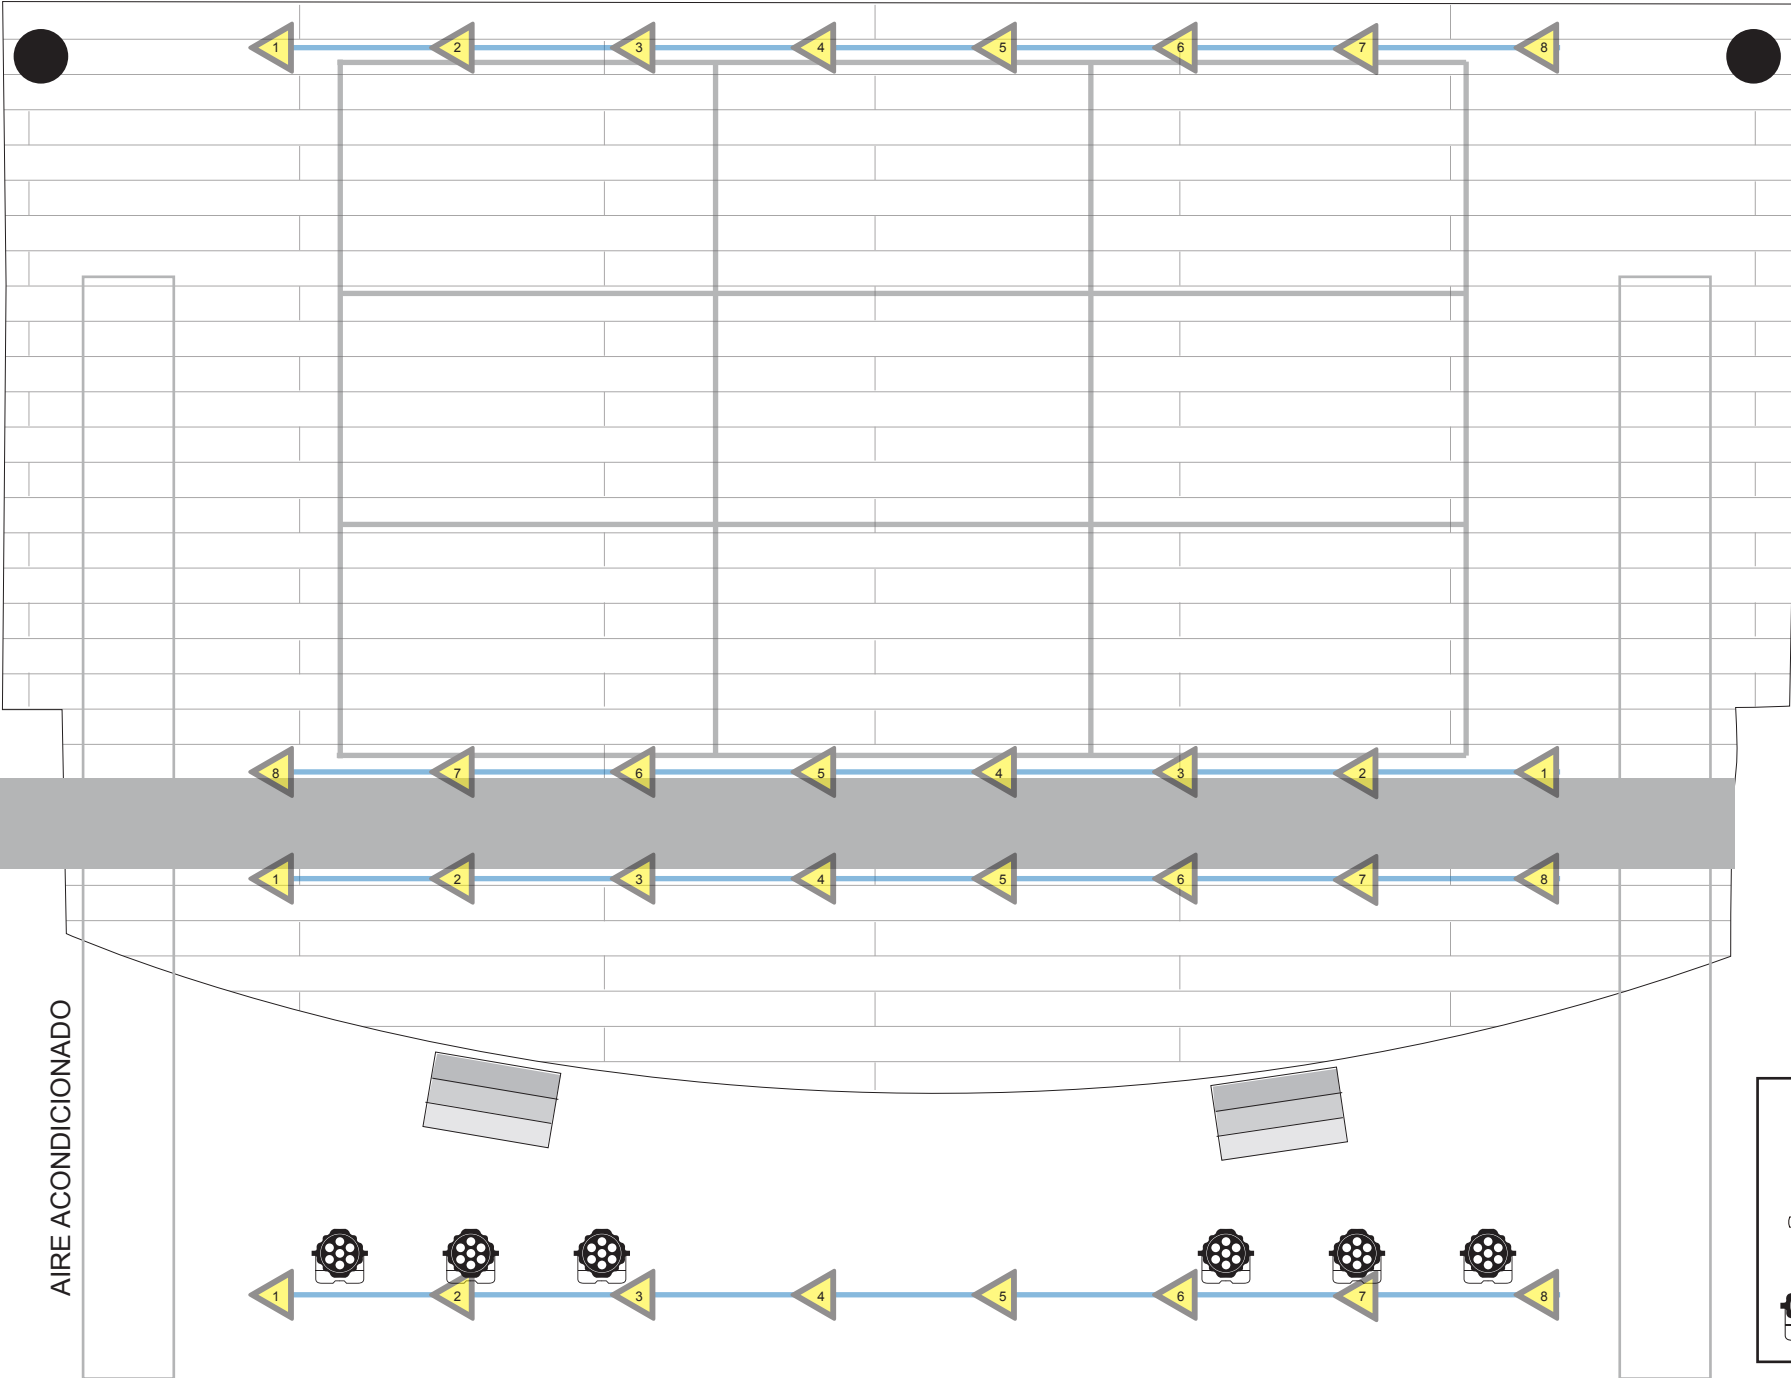

12 MT

7 MT

-  4 Par 38
-  8 Par 56
-  6 Par Led LP001